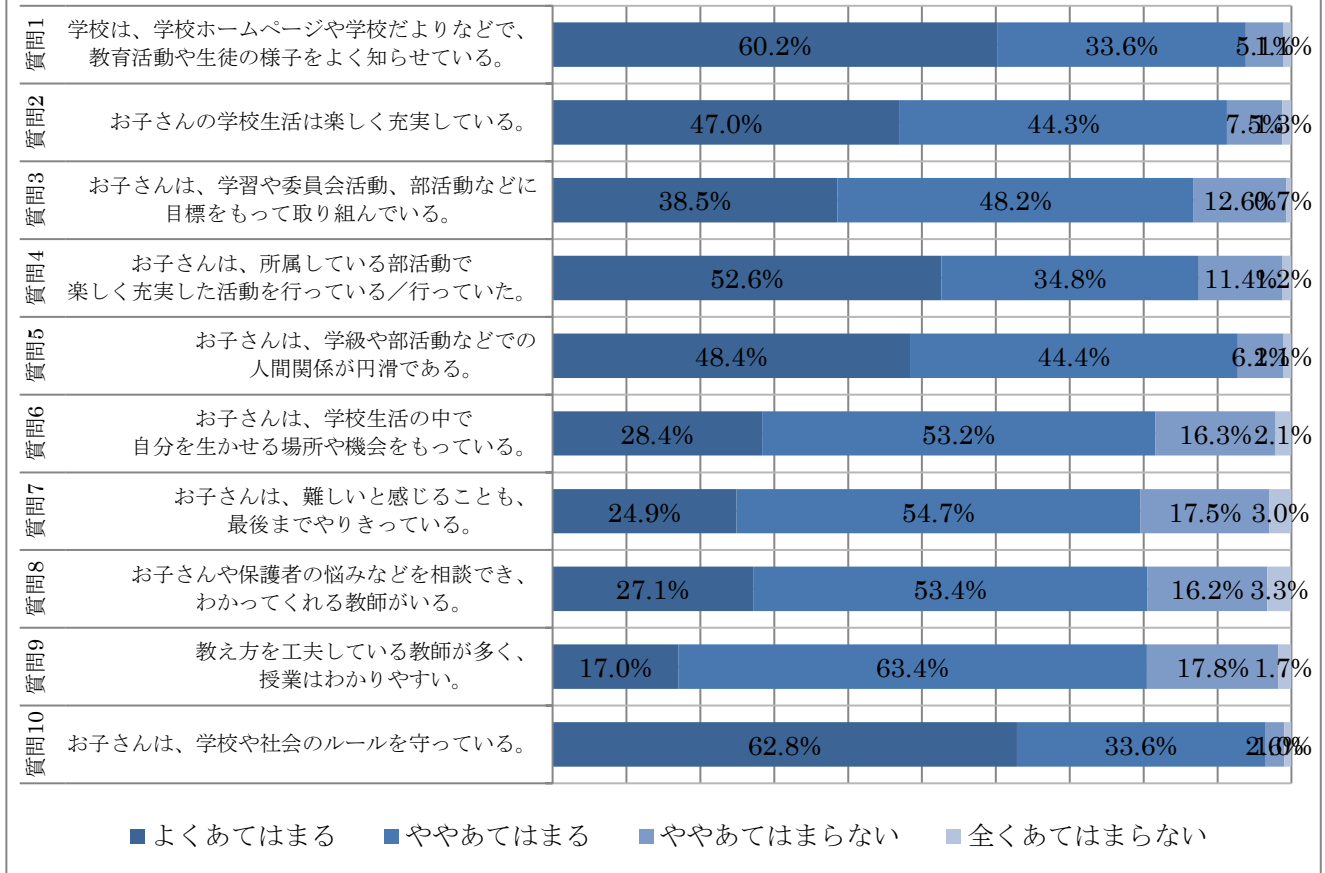

令和元年度 学校生活に関するアンケート集計結果

(令和元年11月実施 回収集計数 生徒507名、保護者483名)

保護者用アンケート結果

生徒用アンケート結果